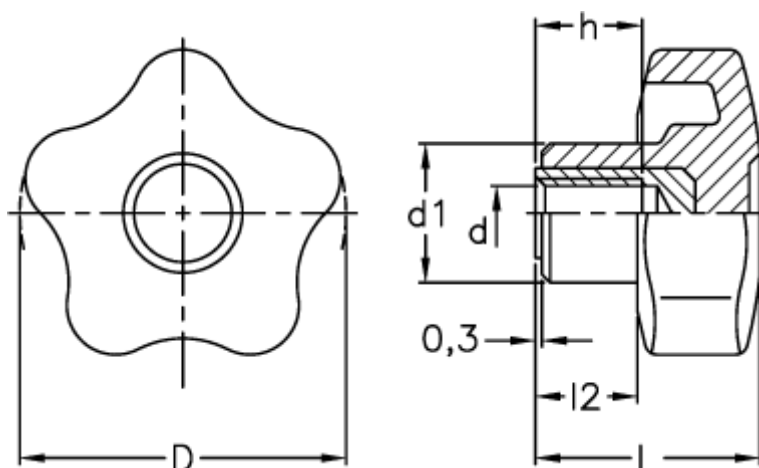

Varenummer: 23020698135  
Beskrivelse: E+G Stjernegreb i termoplast  
VCT.25 B-M6-C5, blå dækkappe

## Mål

|      |      |
|------|------|
| D    | = 25 |
| d1   | = 13 |
| d 6H | = M6 |
| h    | = 10 |
| L    | = 19 |
| l2   | = 8  |